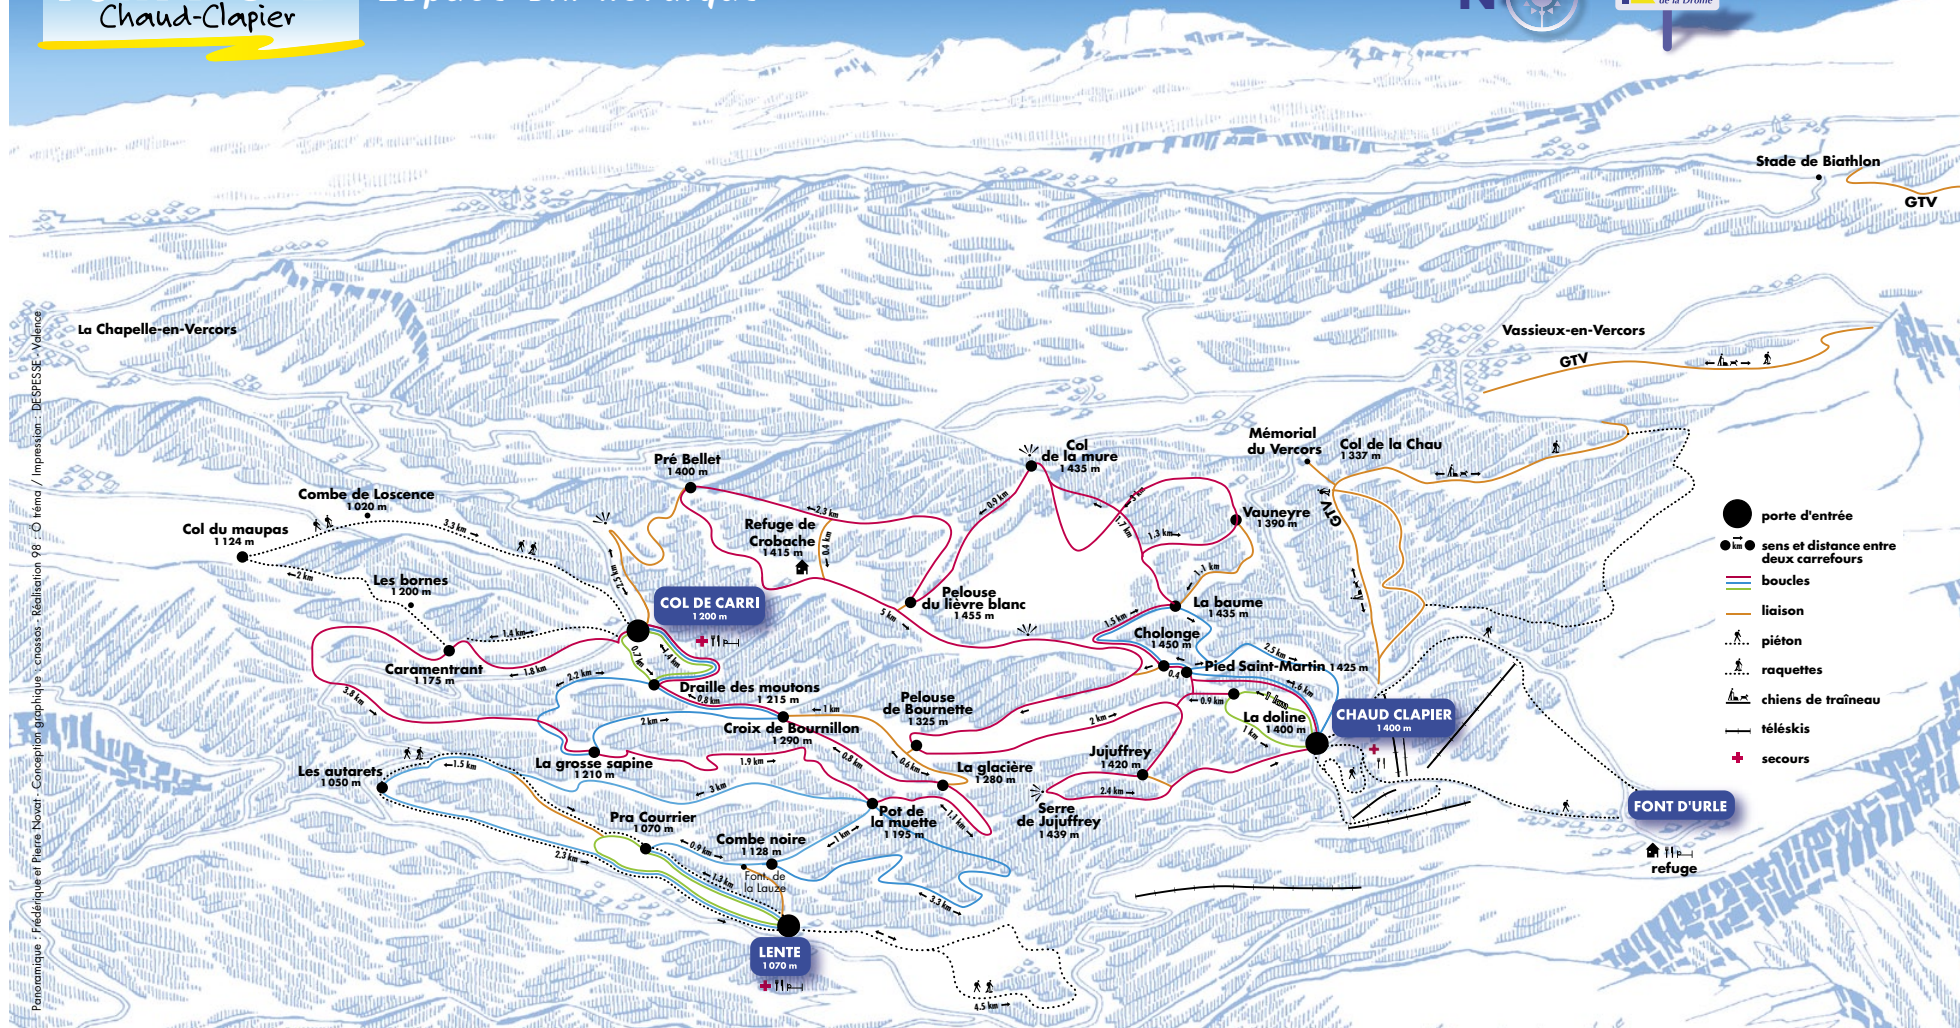

FONT D'URLE

Chaud-Clapier

Espace ski nordique

Le Grand Veymont 2341 m

CONSEIL GÉNÉRAL de la Drôme

Panoramique : Frédéric et Pierre Novat - Conception graphique : cmaaso - Réalisation 918 - O téma / Impression : DESPESSE - Valence